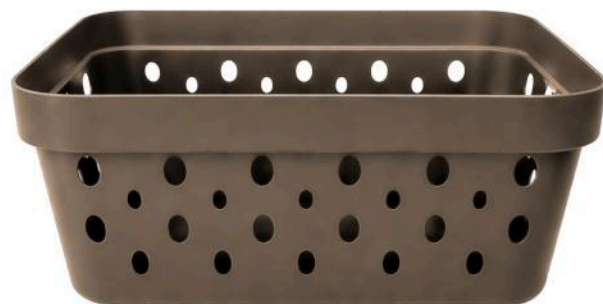

CAIXA ORGANIZADORA MARROM 17L

CG0005

CAIXA ORGANIZADORA OFF-WHITE 17L

CG0003

CAIXA ORGANIZADORA ROSÊ 17L

CG0006

caixa  
multiuso  
4,5L ✱

CAIXA MULTIUSO  
PRETA 4,5L

CMP0001

CAIXA MULTIUSO  
CINZA 4,5L

CMP0002

CAIXA MULTIUSO  
AZUL 4,5L

CMP0004

caixa  
multiuso  
✱ 4,5L

CAIXA MULTIUSO  
MARROM 4,5L

CMP0005

CAIXA MULTIUSO  
OFF-WHITE 4,5L

CMP0003

CAIXA MULTIUSO  
ROSÉ 4,5L

CMP0006

caixa  
multiuso  
11L ✨

CAIXA MULTIUSO  
PRETA 11L

CMM001

CAIXA MULTIUSO  
CINZA 11L