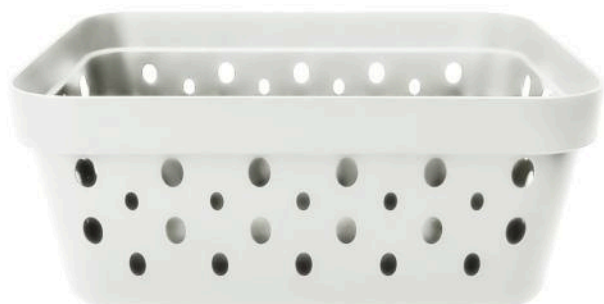

CAIXA MULTIUSO
CINZA 4,5L

CMP0002