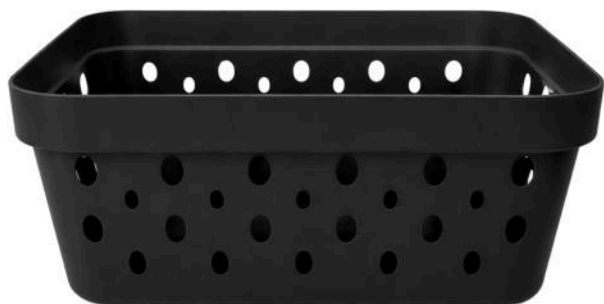

# caixa 17L ✨ organizadora

CAIXA ORGANIZADORA PRETA 17L

CG0001

CAIXA ORGANIZADORA CINZA 17L

CG0002

CAIXA ORGANIZADORA AZUL 17L

CG0004

caixa 17L ✨  
organizadora

CAIXA ORGANIZADORA MARROM 17L

CG0005

CAIXA ORGANIZADORA OFF-WHITE 17L

CG0003

CAIXA ORGANIZADORA ROSÊ 17L

CG0006

caixa  
multiuso  
4,5L ✱

CAIXA MULTIUSO  
PRETA 4,5L

# Balde de pipoca

3L

ASSISTIR A UM FILME OU UMA SÉRIE ACOMPANHADO DE UMA DELICIOSA PIPOQUINHA É UMA EXPERIÊNCIA INCOMPARÁVEL, NÃO É MESMO? O BALDE DE PIPOCA DE 3 LITROS É A ESCOLHA IDEAL PARA ESSES MOMENTOS DE PURA ALEGRIA: NÃO APENAS POR SUA CAPACIDADE PERFEITA, MAS TAMBÉM PELO SEU DESIGN CHARMOSO E SUA PRATICIDADE INDISCUTÍVEL.