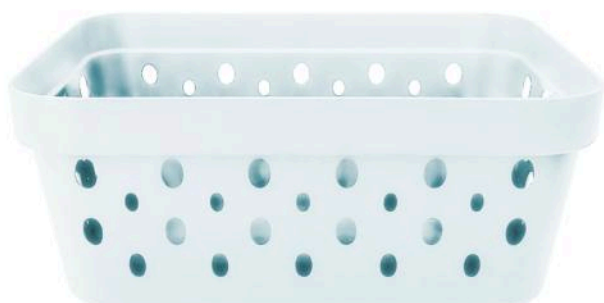

CAIXA MULTIUSO
AZUL 4,5L

CMP0004