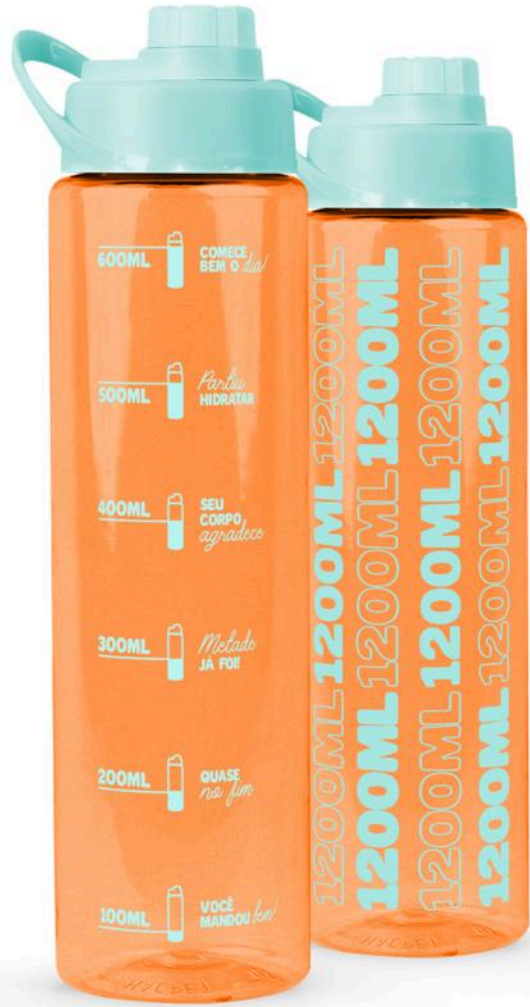

LITRAGEM
LARANJA

GG0036